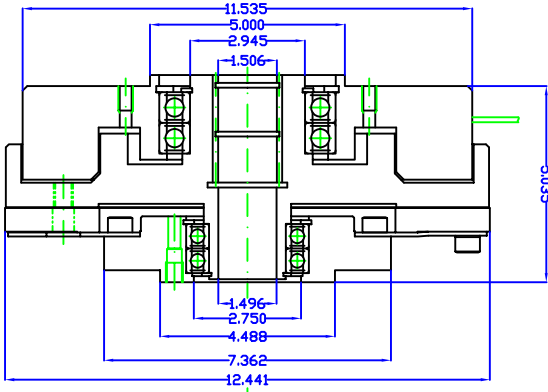

3/8-16UNC THD 5/8 DEEP 6.2SDBC

1/2-13UNC THD 9.45 DBC

7/16-20UNF THD 1/2 DEEP

#80005158