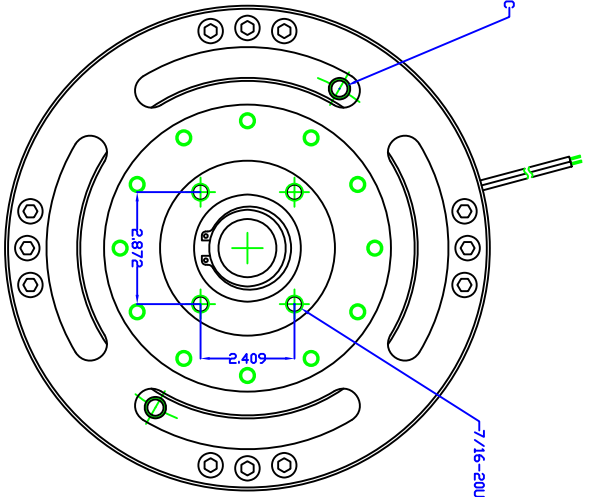

3/8-16UNC THD 5/8 DEEP 6.2SDBC

1/2-13UNC THD 9.45 DBC

7/16-20UNF THD 1/2 DEEP

#80005158