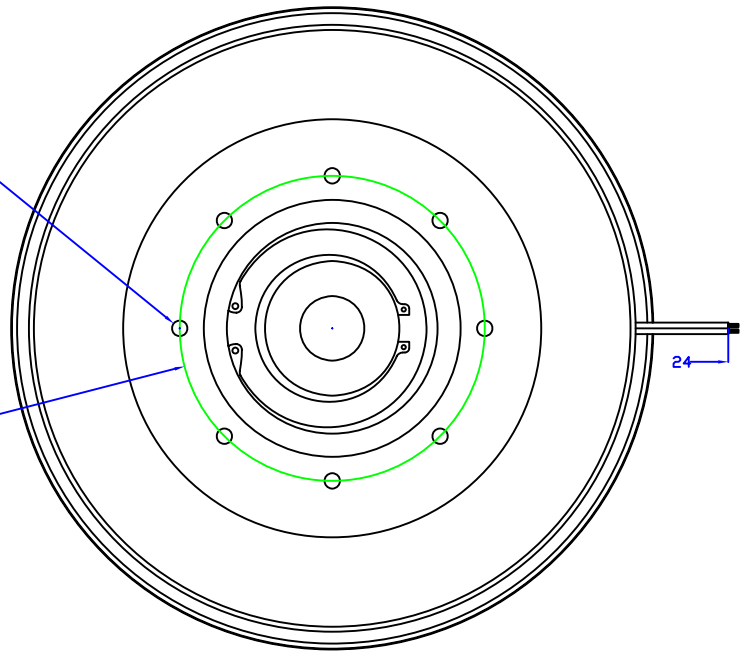

7/16-14 28 THD 1.0 DEEP  
Ø7.125

80004214