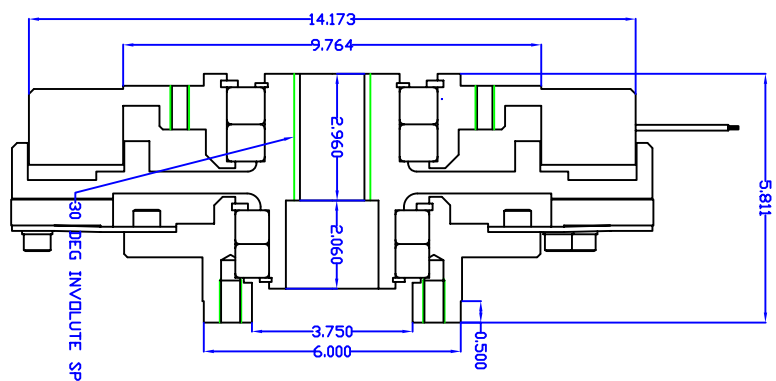

7/16-14 28 THD 1.0 DEEP  
Ø7.125

80004214